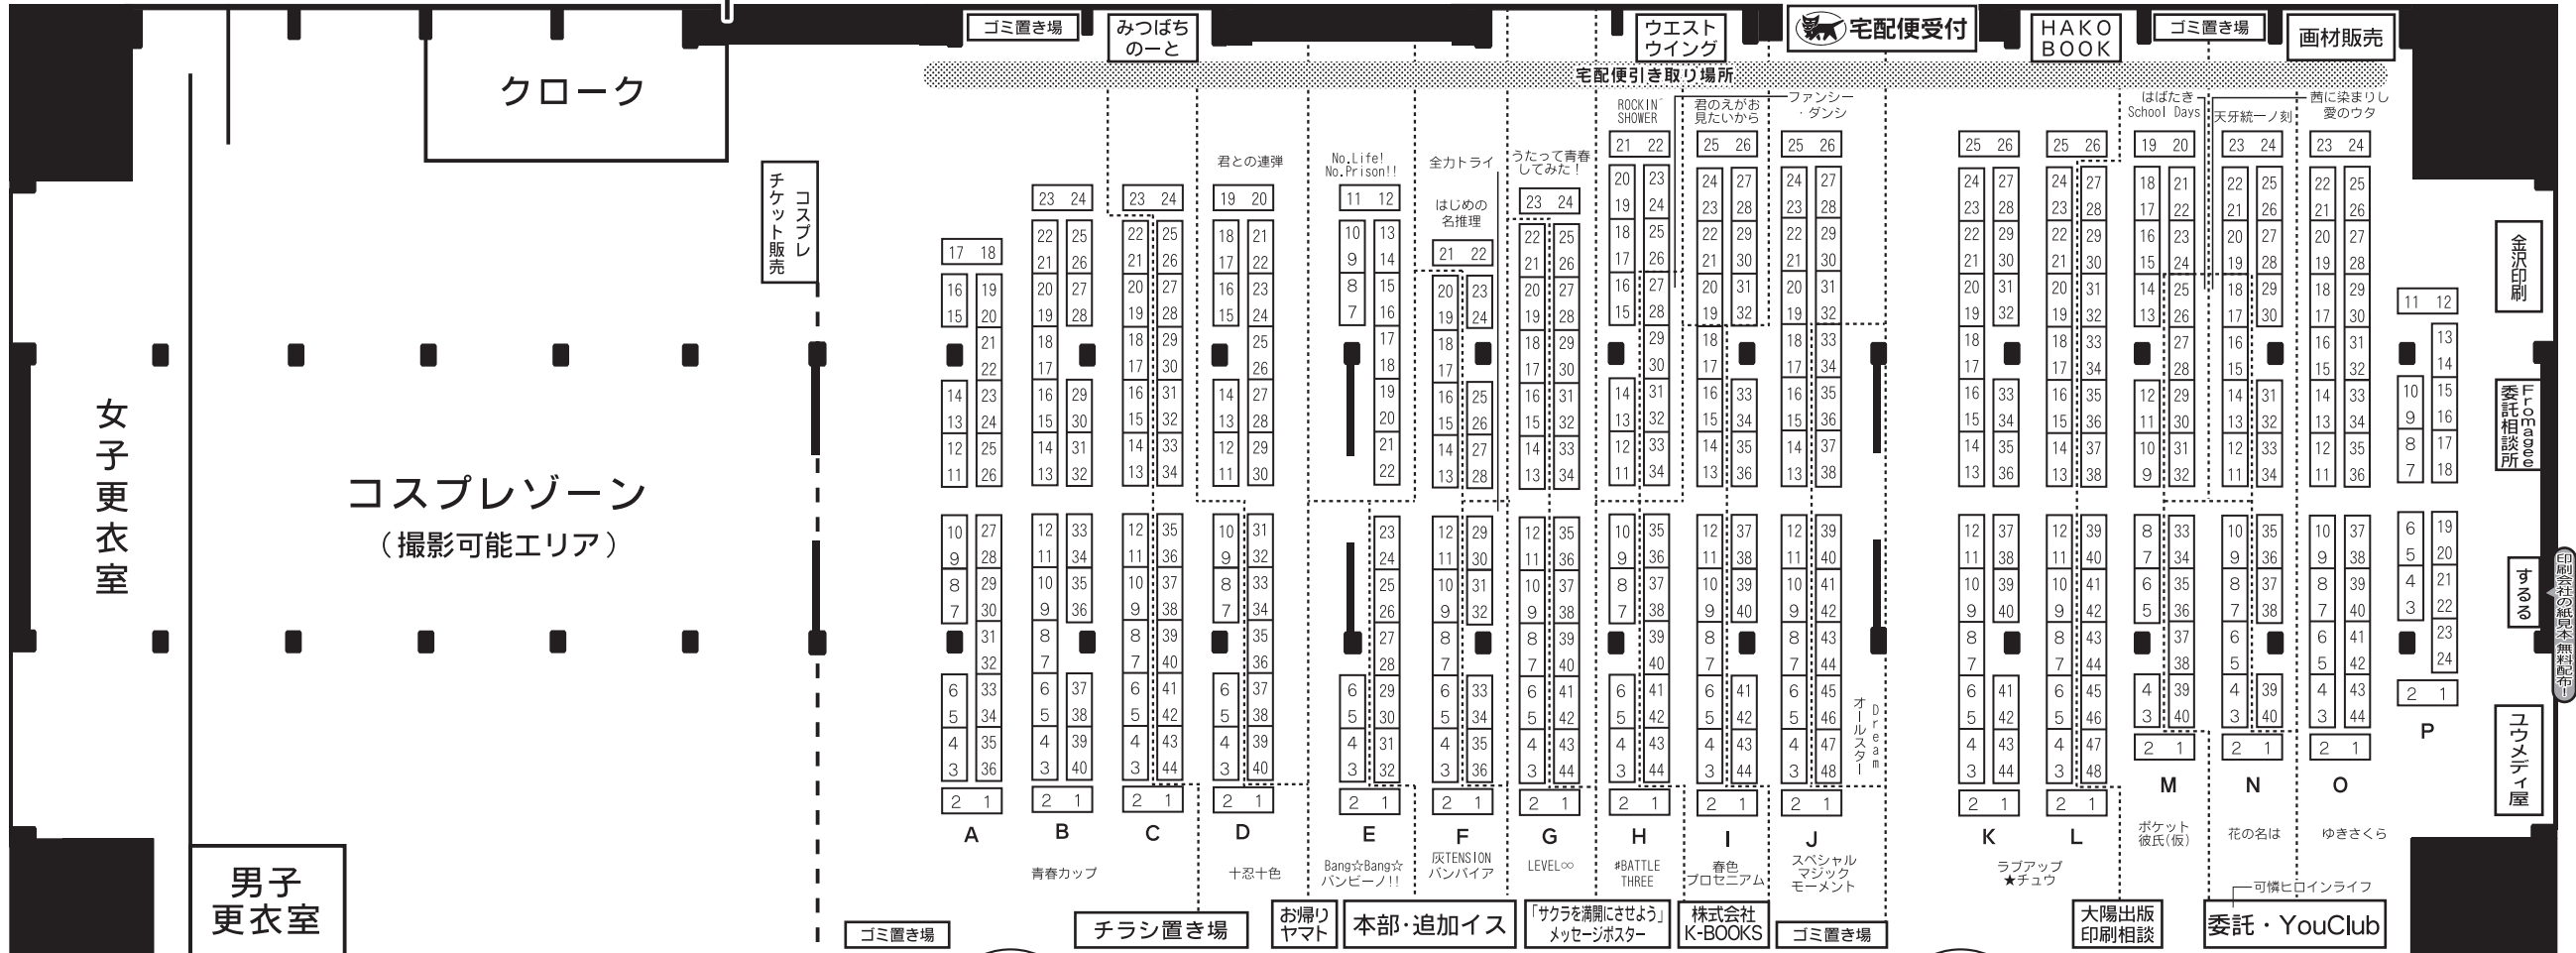

◆東京流通センター 第一展示会場案内図◆

野外コスプレゾーン ※一般入場が終わり次第、開放します（雨天中止）

屋外コスプレゾーン・コスプレ専用喫煙所入り口 ↑

アーリーエントリー入口

受付

受付

※出口・再入場口

休憩所・喫煙スペース
※コスプレでのご利用はできません。

休憩所 (禁煙)
※コスプレでのご利用はできません。

※お手洗いは会場外となります。
再入場ご希望の場合は、受付にて必ずスタッフから再入場スタンプを押してもらってください。